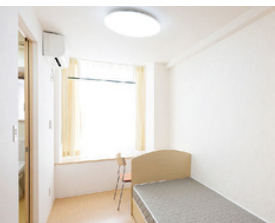

2026年度 招生正式开始

学校简介

土佐女子中学高等学校，简称土佐女子，一所拥有120年历史的女子学校，位于自然环境优厚的日本高知县。学校分初中，高中部。学校秉承【明朗·聪明·爱心·优雅】的教育宗旨培养了代代具有新时代思想的优秀女性人才。

学校设施

土佐女子位于交通方便的市中心。现代化的教学楼，宽大的操场，体育馆，游泳池等设施一应俱全，为学生们提供了优秀舒适的学习环境。

留学生待遇

学校为土佐女子的留学生提供安全并优厚的生活条件。干净宽敞的单人单间宿舍里设有独立卫浴，宿舍食堂提供营养均衡的饭菜。宿舍由宿管全天管理。学生可以从宿舍徒步10分钟上学。另外学校还为留学生特别提供语言学习帮助，文化学习等活动帮助学生早日融入日本生活。