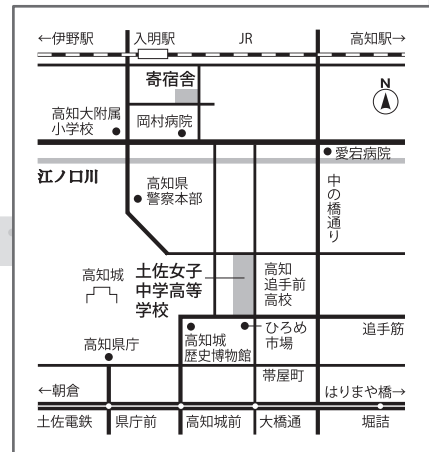

※駐車場はありませんので、
近隣の駐車場をご利用ください。

※最新情報は随時ホームページにアップしております。詳しくはホームページをご確認ください。