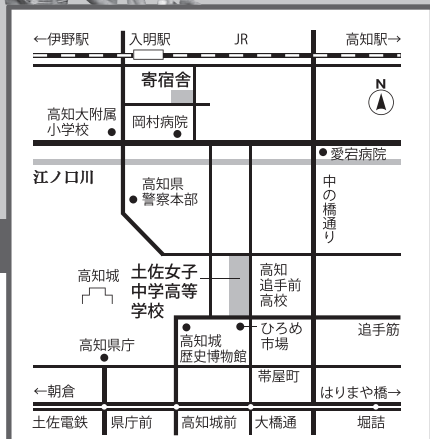

※駐車場はありませんので、近隣の駐車場をご利用ください。