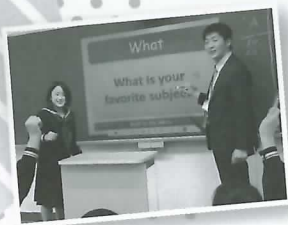

新しい校舎

中学・高校全教室に、電子黒板プロジェクター導入。
黒板に動きが出て、視覚・聴覚を使った体感的な学びへ。

見えて
聞いて
授業を
伝える
授業